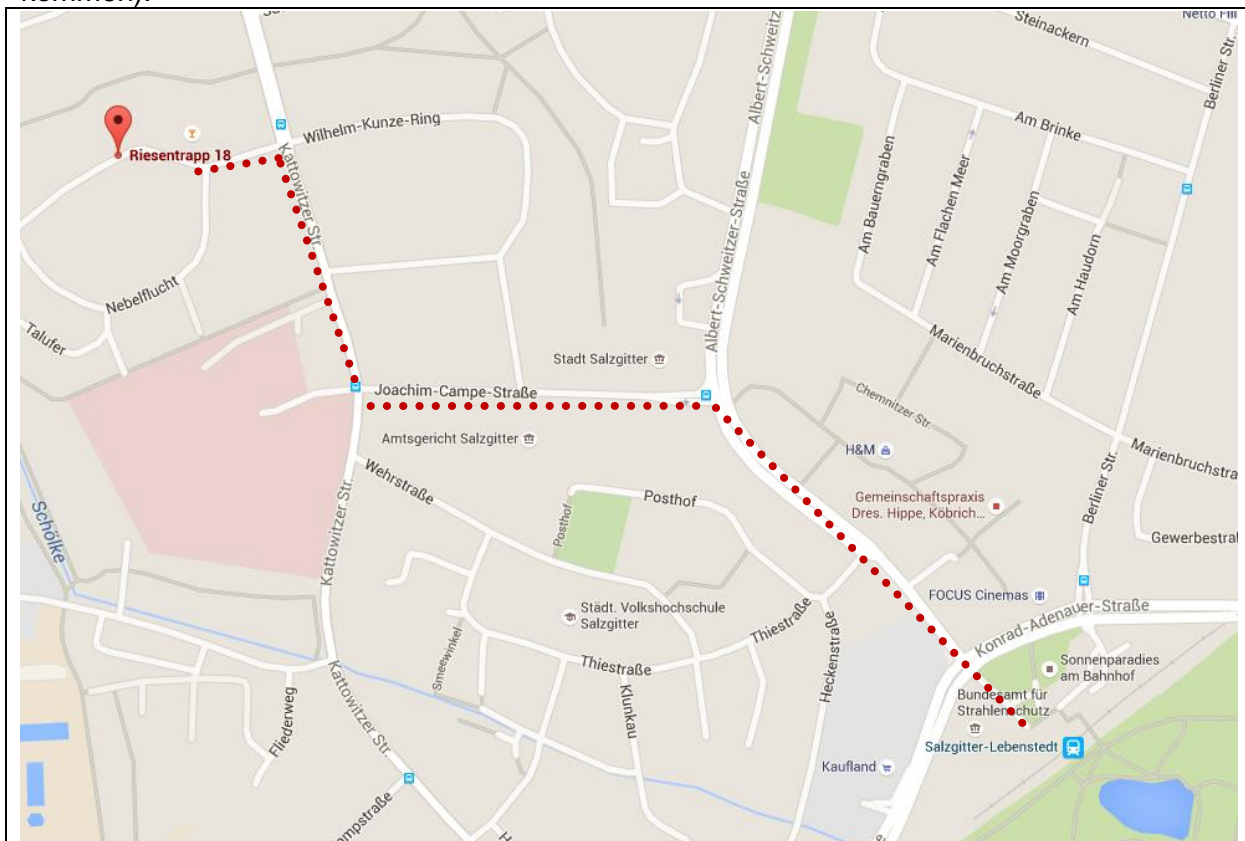

### Seeviertel in Salzgitter-Lebenstedt

SeeViertel-Treff Salzgitter  
Riesentrapp 18  
38226 Salzgitter

<http://seeviertel.jimdo.com/>

<http://seeviertel.jimdo.com/institutionen/seeviertel-treff/>

### **Karte:**

Angegeben ist der Fußweg vom Bahnhof Lebenstedt zum SeeViertel-Treff. Vor Ort besteht bei Bedarf aber auch die **Möglichkeit zur Abholung** vom Bahnhof Lebenstedt (ggf. auch vom Bahnhof Lengede/Broistedt für diejenigen von euch, die aus der Richtung Hildesheim kommen).